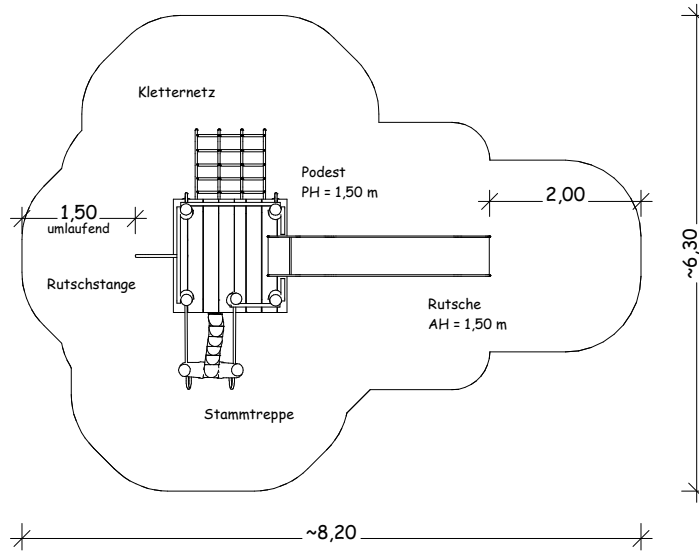

Ansicht

Draufsicht

Perspektive

Maßstab:	1 : 100	Format:	DIN A4	Blatt:	1 / 1
----------	---------	---------	--------	--------	-------

Standard-Katalog
Seite 145

Art.-Nr.: 12.02.03
Aktive Plattform

	Datum	Name
Bearb.	22.09.2021	W.Unbehaun
angewandte Normen	DIN EN 1176 - 1 : 2017	
	DIN EN 1176 - 3 : 2017	
	-	

Bei allen Maßen handelt es sich um ca. Maße, die im Endprodukt geringfügig abweichen können, da wir mit naturgewachsenen Eichenhölzern arbeiten.