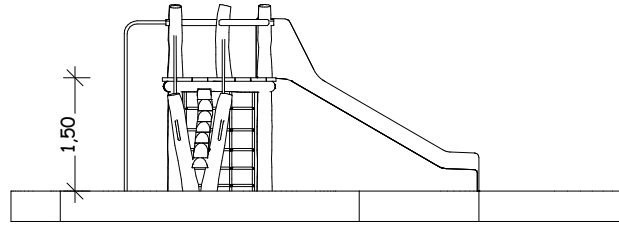

Ansicht

Draufsicht

Perspektive

Maßstab:	1 : 100	Format:	DIN A4	Blatt:	1 / 1
----------	---------	---------	--------	--------	-------

Standard-Katalog
Seite 145

Art.-Nr.: 12.02.03
Aktive Plattform

	Datum	Name
Bearb.	22.09.2021	W.Unbehaun
angewandte Normen	DIN EN 1176 - 1 : 2017	
	DIN EN 1176 - 3 : 2017	
	-	

Bei allen Maßen handelt es sich um ca. Maße, die im Endprodukt geringfügig abweichen können, da wir mit naturgewachsenen Eichenhölzern arbeiten.